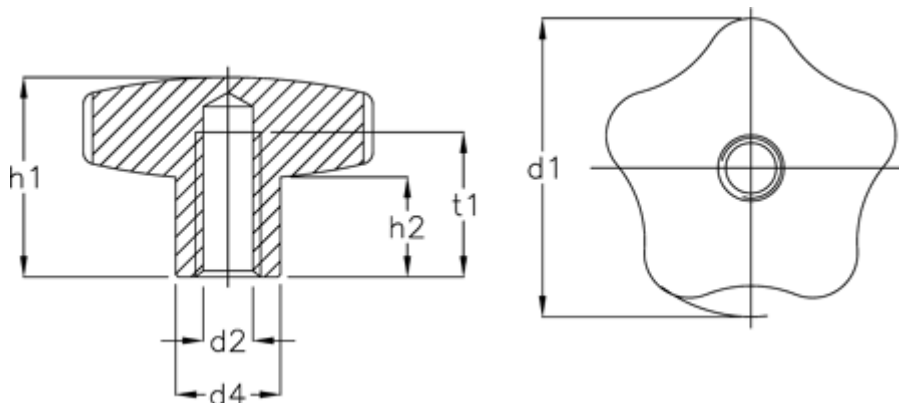

Varenummer: 20545469A

Beskrivelse: E+G Håndknop GN 5336-60-M 10-E-MT

Mål

d1	= 60
d2	= M10
d4	= 21
H1	= 40
H2	= 20.0
t1 min.	= 22